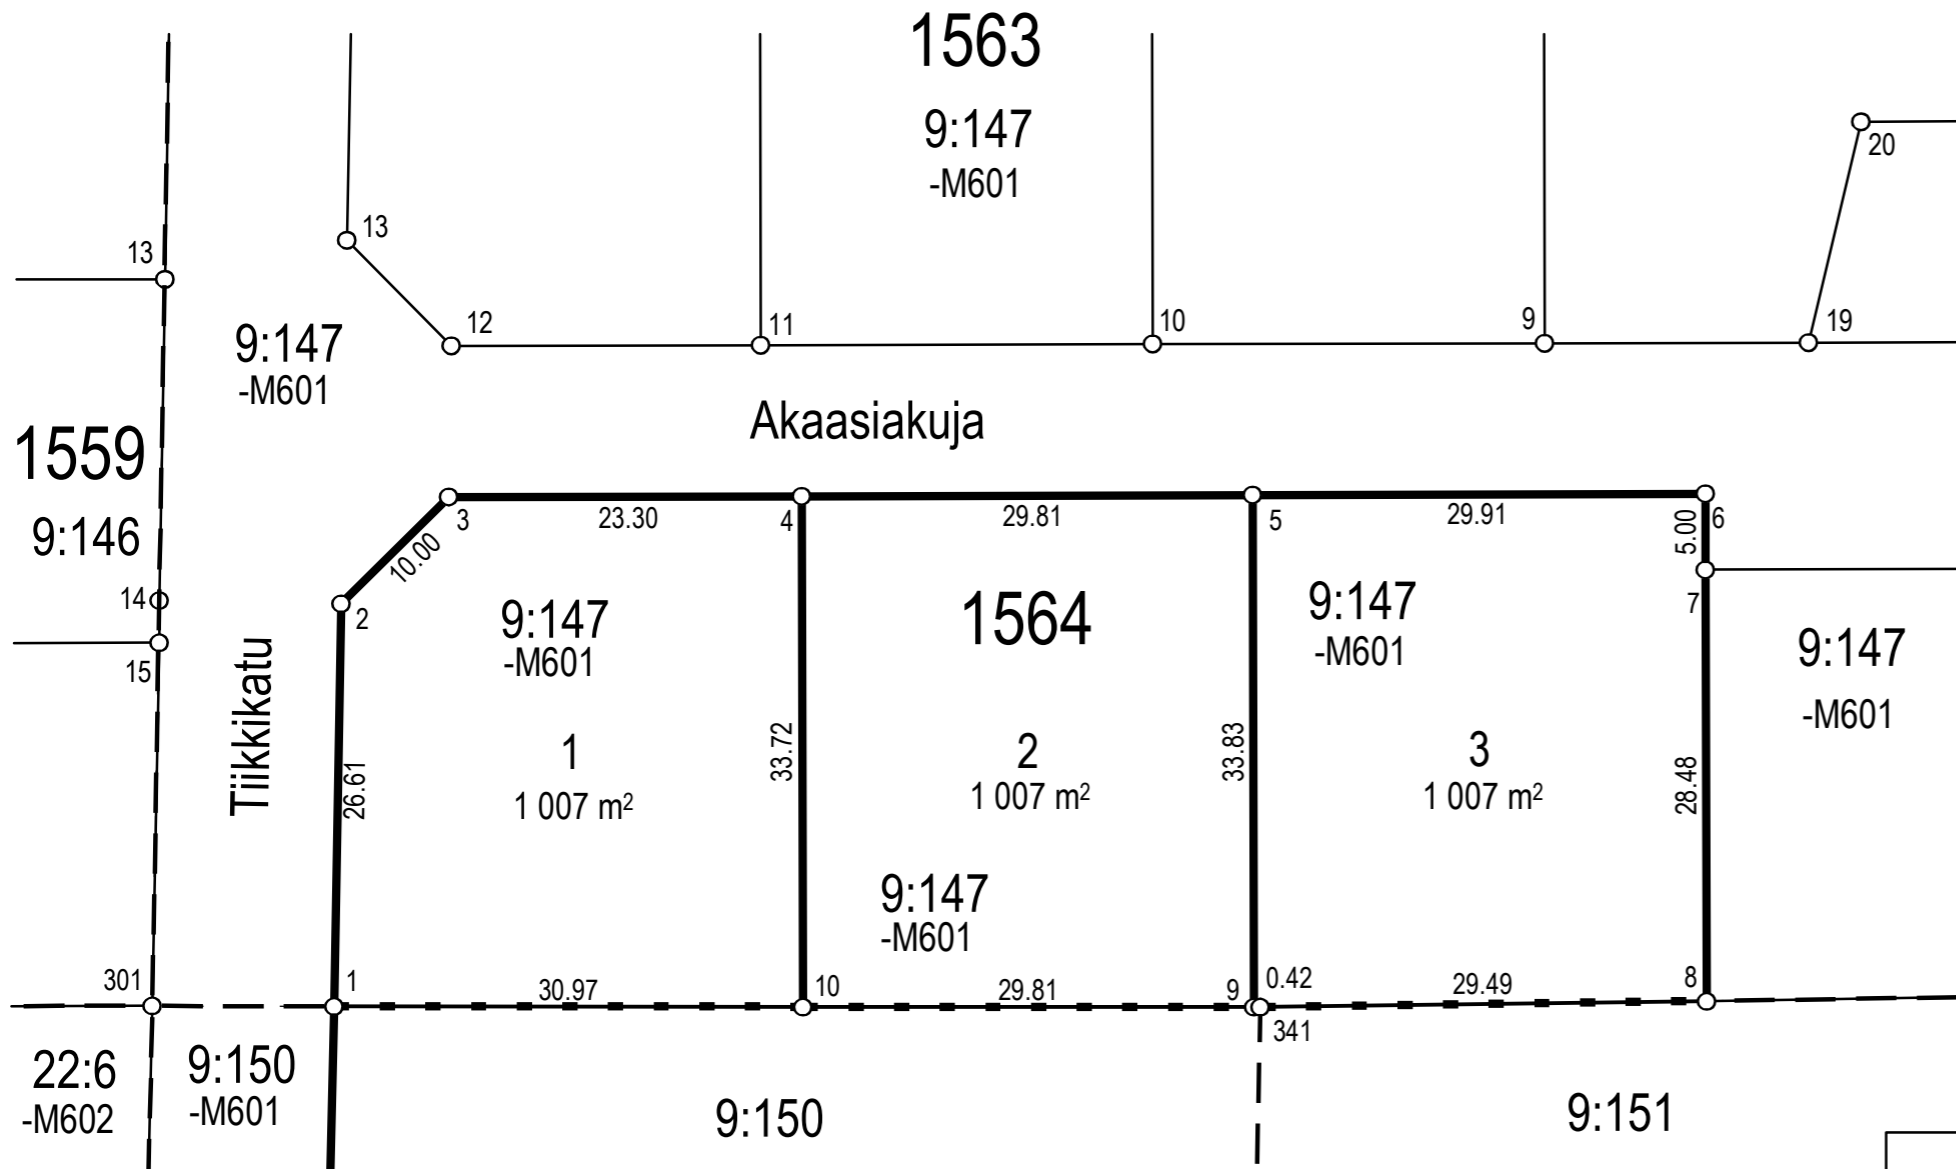

TONTTIEN MUODOSTUMINEN

Kortteli	Tontti	m2	Kiinteistötunnus
1564	1	1007	186-401-9-147-M601
1564	2	1007	186-401-9-147-M601
1564	3	1007	186-401-9-147-M601

Koordinaattiluettelo (ETRS-GK25)

N:o	P	I
1	6710346,038	25508523,846
2	6710372,646	25508524,306
3	6710379,663	25508531,429
4	6710379,722	25508554,729
5	6710379,796	25508584,537
6	6710379,871	25508614,447
7	6710374,869	25508614,459
8	6710346,385	25508614,530
9	6710345,970	25508584,622
10	6710346,003	25508554,813
341	6710345,969	25508585,046

TONTTIJAKO		JÄRVENPÄÄ 1:500	
ASEMAKAAVA 150006 ON HYVÄKSYTTY 25.4.2022		KAUPUNGINOSA	15. HAARAJOKI
		KORTTELI	1564
		TONTIT	1-3
		KARTTA N:o	44/2022
TONTTIJAON LAATI 24.10.2022		HYVÄKSYTTY	
MAANMITTAUSINSINÖÖRI ANTTI KIVIKKO		MAANMITTAUSINSINÖÖRI	